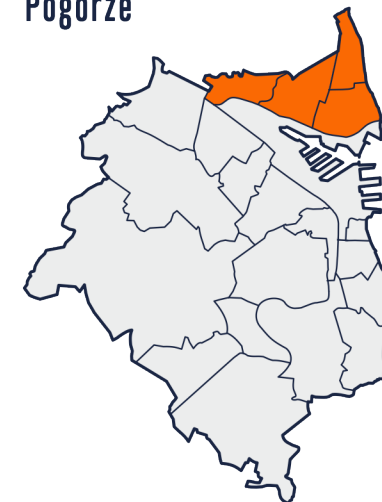

HARMONOGRAM ODBIORU ODPADÓW W GDYNI W ROKU 2021

ZABUDOWA JEDNORODZINNA

Nieruchomości, na których są zlokalizowane nie więcej niż 4 lokale

Dzień odbioru BIO:

Dzień odbioru POZOSTAŁOŚCI PO SEGREGACJI:

	PAPIER	METALE I TWORZYWA SZTUCZNE	SZKŁO	ZIELONE
STYCZEŃ	13 (śr)	7 (czw), 20 (śr)	13 (śr)	7 (czw), 20 (śr) Drzewka świąteczne
LUTY	10 (śr)	3 (śr), 17 (śr)	10 (śr)	3 (śr), 17 (śr) Drzewka świąteczne
MARZEC	10 (śr)	3 (śr), 17 (śr), 31 (śr)	10 (śr)	3 (śr), 17 (śr), 31 (śr)
KWIECIEŃ	8 (czw)	14 (śr), 28 (śr)	8 (czw)	14 (śr), 28 (śr)
MAJ	6 (czw)	12 (śr), 26 (śr)	6 (czw)	12 (śr), 26 (śr)
CZERWIEC	2 (śr), 30 (śr)	9 (śr), 23 (śr)	2 (śr), 30 (śr)	9 (śr), 23 (śr)
LIPIEC	28 (śr)	7 (śr), 21 (śr)	28 (śr)	7 (śr), 21 (śr)
SIERPIEŃ	25 (śr)	4 (śr), 18 (śr)	25 (śr)	4 (śr), 18 (śr)
WRZESIEŃ	22 (śr)	1 (śr), 15 (śr), 29 (śr)	22 (śr)	1 (śr), 15 (śr), 29 (śr)
PAŹDZIERNIK	20 (śr)	13 (śr), 27 (śr)	20 (śr)	13 (śr), 27 (śr)
LISTOPAD	17 (śr)	10 (śr), 24 (śr)	17 (śr)	10 (czw), 24 (śr)
GRUDZIEŃ	15 (śr)	8 (śr), 22 (śr)	15 (śr)	8 (śr), 22 (śr)

Babie Doły
Obłuże
Oksywie
Pogórze

URZĄD MIASTA GDYNI

WWW.WYRZUCAM.TO

58 77 23 500

PUK

PRZEDSIĘBIORSTWO USŁUG
KOMUNALNYCH W RUMI

58 67 10 396

Uwaga! Worki z odpadami należy wystawiać przed posesją w przededniu wywozu w godzinach wieczornych lub najpóźniej w dniu odbioru do godziny 6:00.